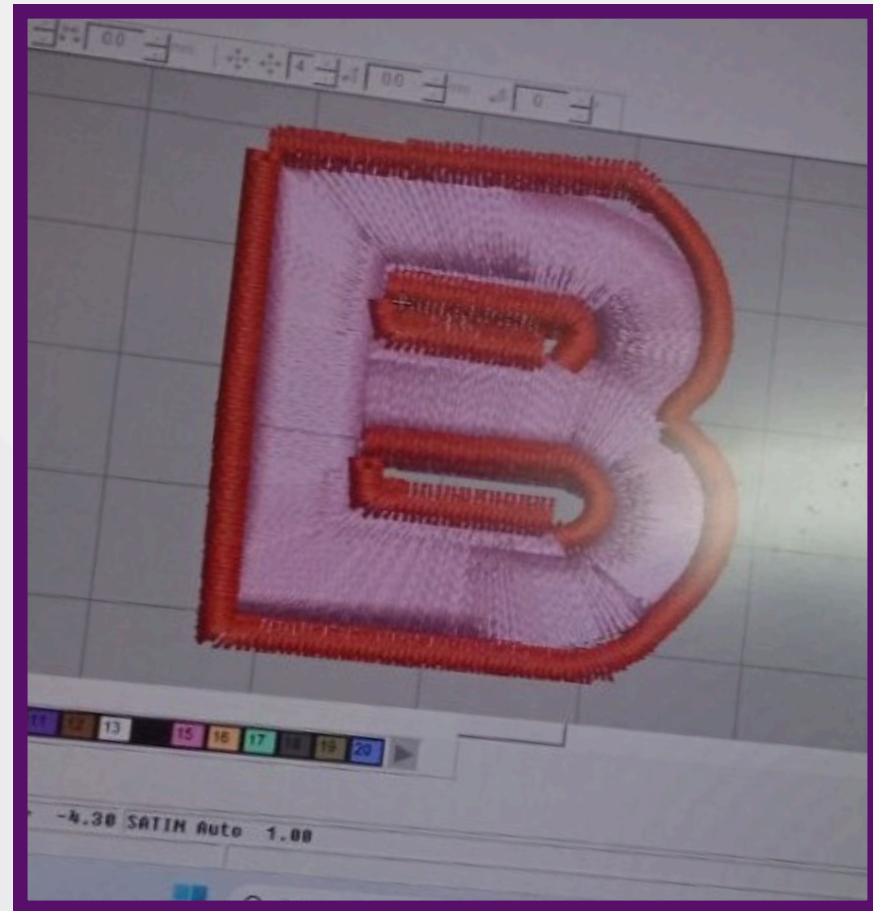

WILCOM

multidecoración, Embroidery Studio Designing e4 incluye más de 200 fuentes de bordado, amplias funciones técnicas y creativas para los diseños. Está acompañada de edición y digitalización profesional que permiten crear logotipos y diseños para las industrias de la moda, de producción de indumentarias laborales y deportivas. Ahora es posible hacer estos diseños más rápidamente con un control profesional completo.

Los gráficos fáciles de digitalizar combinan herramientas tradicionales muy productivas tanto para bordadores experimentados como para principiantes.

Incluye una nueva biblioteca integrada para encontrar diseños en segundos por el cliente, pedido, fecha, número de puntadas o parámetros, todo esto dentro del software.

Permite crear y gestionar las solicitudes de diseño de digitalización de manera más eficiente, con nuevas herramientas que mejoran la productividad del negocio.

WILCOM

Cómo estructuras te la página web

En Webnode, la estructura de una página web se basa en una organización jerárquica de páginas y subpáginas, limitada a un máximo de tres niveles. Se puede elegir un formato de página o crear una completamente desde cero, utilizando un editor intuitivo de arrastrar y soltar. La navegación y el diseño se personalizan a través de plantillas y elementos de diseño, asegurando una experiencia de usuario clara y concisa.